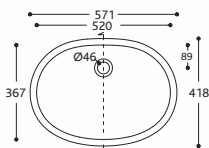

## Bathroom Sinks and Basins

SERENITY / CALM

**SERENITY 7520**

**SERENITY 7530**

**CALM 810**

**CALM 815**

**CALM 820**

**CALM 831**