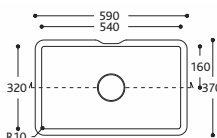

## Bathroom Sinks and Basins

REFRESH / ENERGY / SERENITY

**REFRESH 7410**

**REFRESH 7420**

**ENERGY 7710**

**ENERGY 7720**

**ENERGY 7730**

**SERENITY 7510**