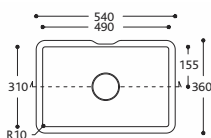

## Bathroom Sinks and Basins

REFRESH / ENERGY / SERENITY

**REFRESH 7410**

**REFRESH 7420**

**ENERGY 7710**

**ENERGY 7720**

**ENERGY 7730**

**SERENITY 7510**