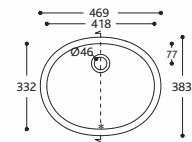

## Bathroom Sinks and Basins

SERENITY / CALM

**SERENITY 7520**

**SERENITY 7530**

**CALM 810**

**CALM 815**

**CALM 820**

**CALM 831**